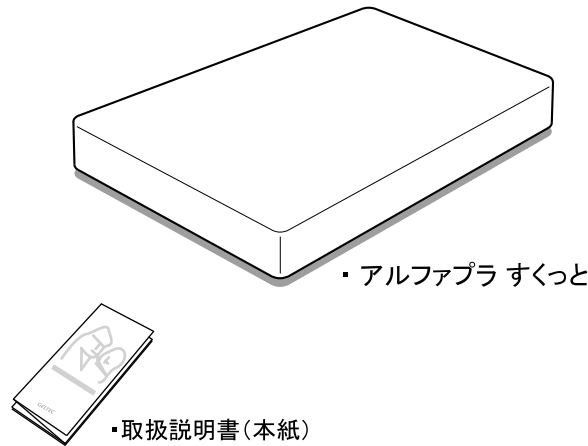

変質の原因となりますので、直射日光に当てないようにしてください。

変質あるいは変色の原因となりますので、高温のもの(ドライヤー、ストーブ、アイロン等)および低温のもの(ドライアイス等)に近づけないでください。

火災の原因となる可能性がありますので、ドライヤー、ストーブ、アイロン等、高温のものに近づけないでください。

無理な力(強くにぎる、引っ張る、ねじる等)を加えないでください。

2 梱包内容の確認

梱包内容	数量
アルファプラ すくっと	1枚
取扱説明書	1部