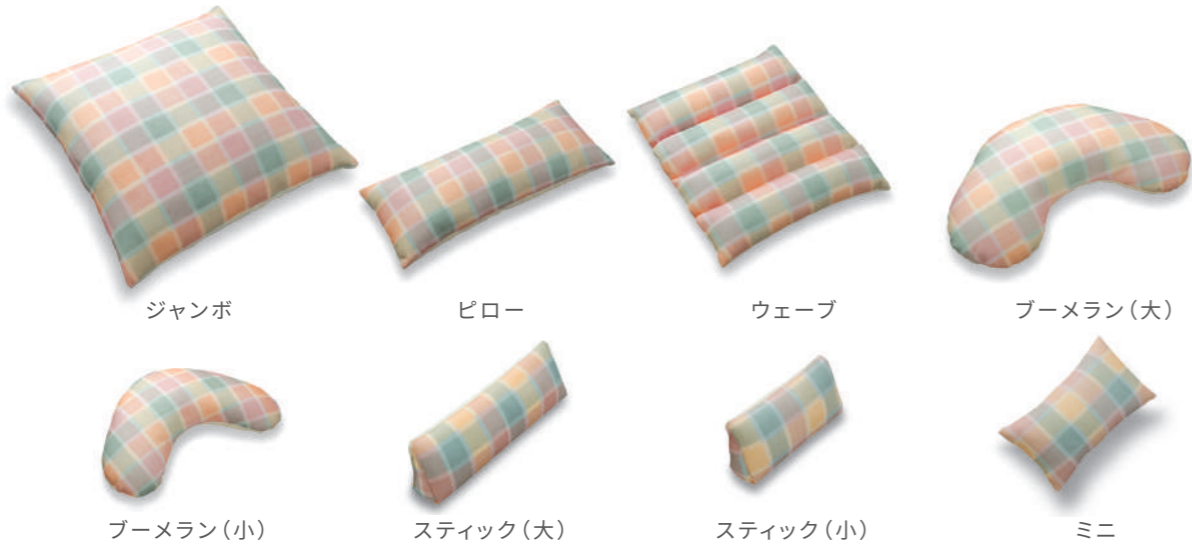

■製品スペック

ウェルビー レギュラータイプ(無地)

種類	ジャンボ	ピロー	ウェーブ	ブーメラン(大)	ブーメラン(小)	スティック(大)	スティック(小)	ミニ
型番	PC-WR-J1	PC-WR-P1	PC-WR-W1	PC-WR-B1	PC-WR-B2	PC-WR-S1	PC-WR-S2	PC-WR-M1
サイズ(cm)	幅83×長83	幅40×長90	幅75×長65	幅50×長90	幅44×長74	幅20×長60	幅20×長40	幅30×長50
質量(kg)	2.0	1.0	1.0	1.0	0.8	0.4	0.25	0.3
TAISコード	00563-000028	00563-000029	00563-000031	00563-000032	00563-000033	00563-000034	00563-000035	00563-000030
希望小売価格(税込)	22,000円	12,100円	15,400円	12,650円	11,000円	7,700円	6,050円	6,050円

材質(中身): ポリエステル綿/ポリスチレンビーズ (ミニタイプはポリエステル綿のみ)
 材質(生地): ポリエステル

レギュラー

ウェルビー メッシュタイプ(チェック柄)

種類	ジャンボ	ピロー	ウェーブ	ブーメラン(大)	ブーメラン(小)	スティック(大)	スティック(小)	ミニ
型番	PC-WM-J1	PC-WM-P1	PC-WM-W1	PC-WM-B1	PC-WM-B2	PC-WM-S1	PC-WM-S2	PC-WM-M1
サイズ(cm)	幅83×長83	幅40×長90	幅75×長65	幅50×長90	幅44×長74	幅20×長60	幅20×長40	幅30×長50
質量(kg)	2.0	1.0	1.0	1.0	0.8	0.4	0.25	0.3
TAISコード	00563-000036	00563-000037	00563-000039	00563-000040	00563-000041	00563-000042	00563-000043	00563-000038
希望小売価格(税込)	27,500円	14,300円	18,150円	17,050円	14,300円	8,250円	7,150円	7,150円

材質(中身): ポリエステル綿/ポリスチレンビーズ (ミニタイプはポリエステル綿のみ)
 材質(生地): 表地: ポリエステル76%・ナイロン24% (旭化成フュージョン®使用) 裏地: ポリエステル

メッシュ

ウェルビー 専用 超撥水カバー(別売)

種類	ジャンボ	ピロー	ウェーブ	ブーメラン(大)	ブーメラン(小)	スティック(大)	スティック(小)	ミニ
型番	PC-W-J1-SC	PC-W-P1-SC	PC-W-W1-SC	PC-W-B1-SC	PC-W-B2-SC	PC-W-S1-SC	PC-W-S2-SC	PC-W-M1-SC
希望小売価格(税込)	7,700円	6,050円	6,050円	6,050円	5,500円	4,950円	4,400円	3,300円

中材に「極小ビーズ」と「わた」を使用。「極小ビーズ」が隙間を埋めるように身体のラインにフィットし、「わた」がその形を保ちます。

■身体のラインにフィット

中材はゆったりと余裕を持たせてあるため、自由に動かせ、身体のラインに沿う。

■中材

「極小ビーズ」と「わた」をバランスよく配合。

Feature. 2

通気性と吸湿速乾性に配慮

生地