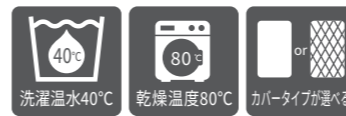

■製品スペック

ウェルビー レギュラータイプ(無地)

種類	ジャンボ	ピロー	ウェーブ	ブーメラン(大)	ブーメラン(小)	スティック(大)	スティック(小)	ミニ
型番	PC-WR-J1	PC-WR-P1	PC-WR-W1	PC-WR-B1	PC-WR-B2	PC-WR-S1	PC-WR-S2	PC-WR-M1
サイズ(cm)	幅83×長83	幅40×長90	幅75×長65	幅50×長90	幅44×長74	幅20×長60	幅20×長40	幅30×長50
質量(kg)	2.0	1.0	1.0	1.0	0.8	0.4	0.25	0.3
TAISコード	00563-000028	00563-000029	00563-000031	00563-000032	00563-000033	00563-000034	00563-000035	00563-000030
希望小売価格(税込)	22,000円	12,100円	15,400円	12,650円	11,000円	7,700円	6,050円	6,050円

材質(中身): ポリエステル綿/ポリスチレンビーズ (ミニタイプはポリエステル綿のみ)
材質(生地): ポリエステル

レギュラー

ウェルビー メッシュタイプ(チェック柄)

種類	ジャンボ	ピロー	ウェーブ	ブーメラン(大)	ブーメラン(小)	スティック(大)	スティック(小)	ミニ
型番	PC-WM-J1	PC-WM-P1	PC-WM-W1	PC-WM-B1	PC-WM-B2	PC-WM-S1	PC-WM-S2	PC-WM-M1
サイズ(cm)	幅83×長83	幅40×長90	幅75×長65	幅50×長90	幅44×長74	幅20×長60	幅20×長40	幅30×長50
質量(kg)	2.0	1.0	1.0	1.0	0.8	0.4	0.25	0.3
TAISコード	00563-000036	00563-000037	00563-000039	00563-000040	00563-000041	00563-000042	00563-000043	00563-000038
希望小売価格(税込)	27,500円	14,300円	18,150円	17,050円	14,300円	8,250円	7,150円	7,150円

材質(中身): ポリエステル綿/ポリスチレンビーズ (ミニタイプはポリエステル綿のみ)
材質(生地): 表地: ポリエステル76%・ナイロン24% (旭化成フュージョン®使用) 裏地: ポリエステル

メッシュ

ウェルビー 専用 超撥水カバー(別売)

種類	ジャンボ	ピロー	ウェーブ	ブーメラン(大)	ブーメラン(小)	スティック(大)	スティック(小)	ミニ
型番	PC-W-J1-SC	PC-W-P1-SC	PC-W-W1-SC	PC-W-B1-SC	PC-W-B2-SC	PC-W-S1-SC	PC-W-S2-SC	PC-W-M1-SC
希望小売価格(税込)	7,700円	6,050円	6,050円	6,050円	5,500円	4,950円	4,400円	3,300円

材質: ポリエステル 超撥水加工 耐久性が高く、100回洗濯後も撥水性能を維持します。

●サイズ、質量は目安の数値です。

Taica Wellness

ポジショニングクッション

あらゆる姿勢に
フィットする柔らかさ。

お問い合わせ先

Taica Wellness

株式会社タイカ ウェルネス事業本部

〒125-0054 東京都葛飾区高砂5-39-4

TEL:03-5648-6630 FAX:03-5648-6640

ホームページ <https://taica.co.jp/pla/>

フリーダイヤル ☎0120-152047