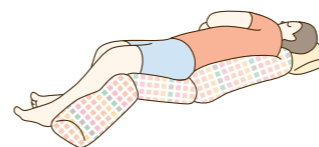

中材に「極小ビーズ」と「わた」を使用。「極小ビーズ」が隙間を埋めるように身体のラインにフィットし、「わた」がその形を保ちます。

■身体のラインにフィット

中材はゆったりと余裕を持たせてあるため、自由に動かせ、身体のラインに沿う。

■中材

「極小ビーズ」と「わた」をバランスよく配合。

Feature. 2

通気性と吸湿速乾性に配慮

生地

中材を包む生地は、滑りにくく、通気性や吸湿速乾性に配慮した素材を使用しています。

また、メッシュタイプの表面は、さらに通気性に優れた3D構造のメッシュ素材を使用しています。

■こだわりの通気性と吸湿速乾性

レギュラータイプ全面
メッシュタイプ裏面

メッシュタイプ表面

Feature. 3

多彩なラインアップ

8種類

形や大きさの異なる8種類をラインアップ。身体の部位や大きさに合わせ、ウェルピーの種類をお選びいただけます。

ウェルピーの使用例

身体を支える
(30度側臥位)

スティック(大) & スティック(小) & ミニ

体圧を分散する
(より広い面で身体を支える)

ジャンボ & プーメラン(小) & ウェーブ & スティック(大) & ピロー

姿勢を保持する
(車いすの背もたれと背中との隙間を埋める)

スティック(小)×2個